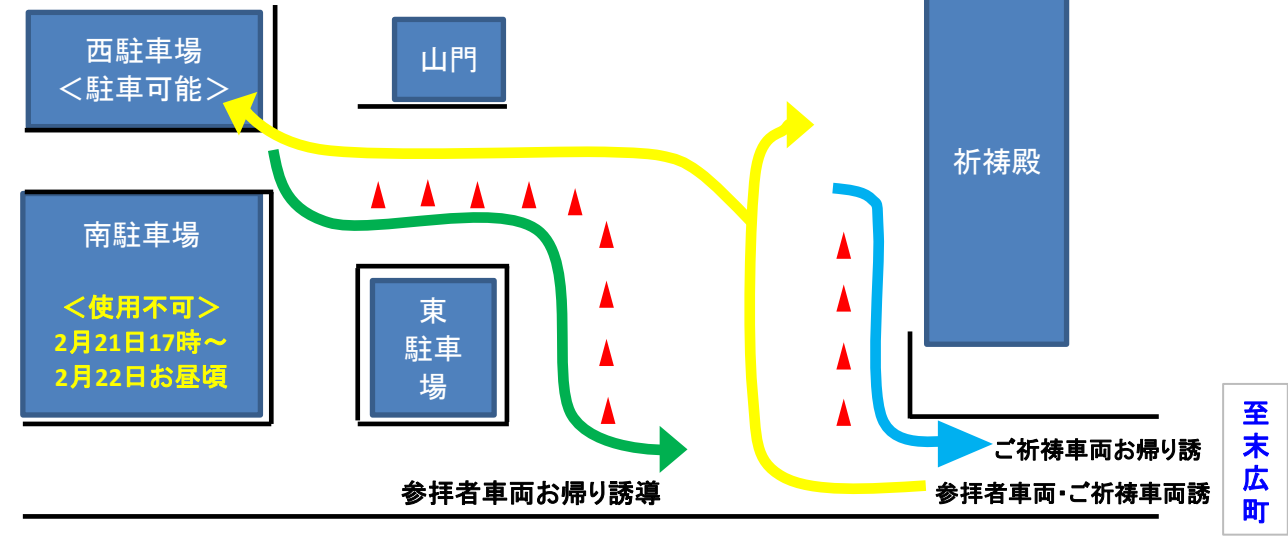

2月22日(日) 交通規制のお知らせ

平成27年2月22日(日)に「寝屋川ハーフマラソン2015」が開催されます。当山の南駐車場がマラソンコースの折り返し地点となっており、当日は交通規制が行なわれます。規制中のお車でのご参拝は、下の青→の迂回ルートとなります。ご信徒皆様には、ご理解ご協力の程よろしくお願いたします。

交通規制日時 2月22日(日曜日) 午前9時頃～午前10時15分頃

○交通規制区間
成田山境橋口交差点から末広町交差点まで

(↑ 迂回ルート)

(●印 ガードマン)

●ガードマンに成田山へ参拝する旨をお伝えください。

(注意) 上記規制中は「成田山境橋口交差点」から成田山への通行ができませんのでご注意ください。

★交通規制中にお車にて成田山へ参拝される場合のルートにつきましては、
国道170号線「香里南口交差点」 → 京阪電鉄「香里園駅」前 → 末広町交差点 → 成田山不動尊北交差点 へと進んでください。
 なお、末広町交差点付近にガードマンがおりますので、「成田山へ参拝します」と伝え進んで下さい。

★ 交通規制時間中は、京阪香里園駅から成田山方面行きの臨時バスが出ます。

<成田山での車両誘導の予定>

至末広町